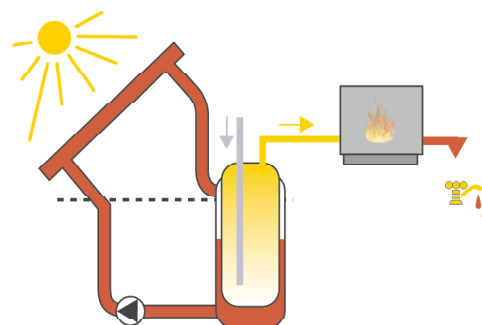

Externe naverwarming

Een zonneboiler met externe naverwarming passen we voornamelijk toe in bestaande woningen. We plaatsen dan een Mono-opslagvat, waarin het sanitair water zal worden (voor)verwarmd door de zon.

Het naverwarmingstoestel: een klassieke door cv indirect gestookte boiler, elektrische boiler, gasboiler of thermisch modulerend doorstroomtoestel, zal zorgen voor de naverwarming.

IZEN teruglooppincipe

Dankzij het teruglooppincipe is de IZEN Zonneboiler onderhoudsvrij. Telkens er 'zonnewarmte' gemeten wordt in de collector zal er vloeistof door een energiezuinig pompje rondgepompt worden doorheen de collector, om er warmte op te nemen en deze ter hoogte van het opslagvat weer af te geven aan het sanitaire water.