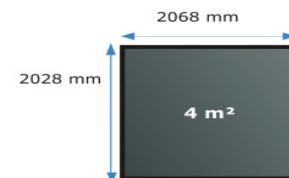

IZEN 120 MONO

IZEN 190 MONO

IZEN 250 MONO

Prijsindicatie IZEN Zonneboiler Mono

ZONNEBOILER MONO	IZEN 120 MONO	IZEN 190 MONO	IZEN 250 MONO
Geschikt voor (aantal personen)	2 - 4 pers	3 - 5 pers	5 - 7 pers
Collectoroppervlak	2,5m ²	4m ²	2 x 2,5 m ²
Inhoud opslagvat	120 liter	190 liter	250 liter
Totaalprijs indicatie volledig systeem (geleverd en geplaatst incl BTW 6%)	€ 4 450	€ 5 000	€ 6 100
SUBSIDIES EN VOORDELEN			
EENMALIG FINANCIËLE VOORDELEN			
Gemeentesubsidies (gemiddeld -€ 500)	- € 500	- € 500	- € 500
Federaal fiscaal voordeel (40% totaalprijs met max € 3 600)	- € 1 780	- € 2 000	- € 2 440
Gemeentelijk fiscaal voordeel*	- € 107	- € 120	- € 146
Gezinsbondkorting**	- € 480	- € 590	- € 760
Subsidie netbeheerder (bestaande woningen)	- € 525	- € 525	- € 525
NETTO PRIJSINDICATIE (INCL. BTW)***	€ 1 058	€ 1 265	€ 1 729