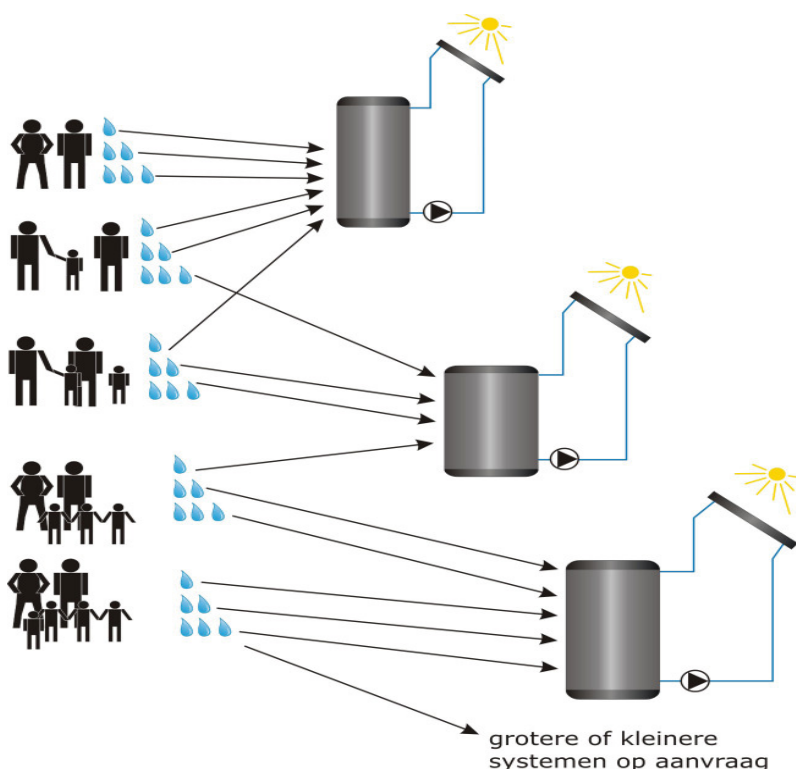

Externe naverwarming

Een zonneboiler met externe naverwarming passen we voornamelijk toe in bestaande woningen. We plaatsen dan een Mono-opslagvat, waarin het sanitair water zal worden (voor)verwarmd door de zon.

Het naverwarmingstoestel: een klassieke door cv indirect gestookte boiler, elektrische boiler, gasboiler of thermisch modulerend doorstroomtoestel, zal zorgen voor de naverwarming.

IZEN teruglooppincipe

Dankzij het teruglooppincipe is de IZEN Zonneboiler onderhoudsvrij. Telkens er 'zonnewarmte' gemeten wordt in de collector zal er vloeistof door een energiezuinig pompje rondgepompt worden doorheen de collector, om er warmte op te nemen en deze ter hoogte van het opslagvat weer af te geven aan het sanitaire water.

Bij onvoldoende lichtaanbod, of wanneer het opslagvat de 80°C bereikt heeft, zal het pompje niet werken en is er in de collector op het dak en in de leidingen heen en terug, enkel nog lucht.

Hoe groot moet ik mijn installatie kiezen?